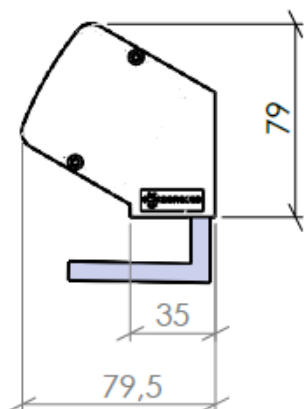

COMPOSICIÓN / COMPONENTS

Perfil de aluminio /Aluminium block

Tapa lateral (2ud) /Side cover (2ud)

Toma de tierra /Earth cable

Anclaje sobremesa /Over desk fixing

Placa ciega de 22.5x45mm/ 22.5x45mm Blind plate

Toma electricas (2 ud) /Electrical sockets (2ud)

Cargador Usb doble A+C 4,2A / USB A+C Charger double 4,2A

Características técnicas / *technical features*

INSTALACIÓN / *INSTALLATION*

Mobiliario / *Desk*

NORMATIVAS / *APPROVALS*

UNE 60670

Marcado CE / *CE marking*

MATERIA PRIMA / *RAW MATERIALS*

Policarbonato libre de halógenos / *Halogen free polycarbonate*

Aluminio anodizado / *Anodised aluminium*

MEDIDAS / *SIZE (mm)*

	Alto / <i>Height</i>	Largo / <i>Length</i>	Ancho / <i>Width</i>
KEOMC	79	180,70	79

Alzado

Perfil